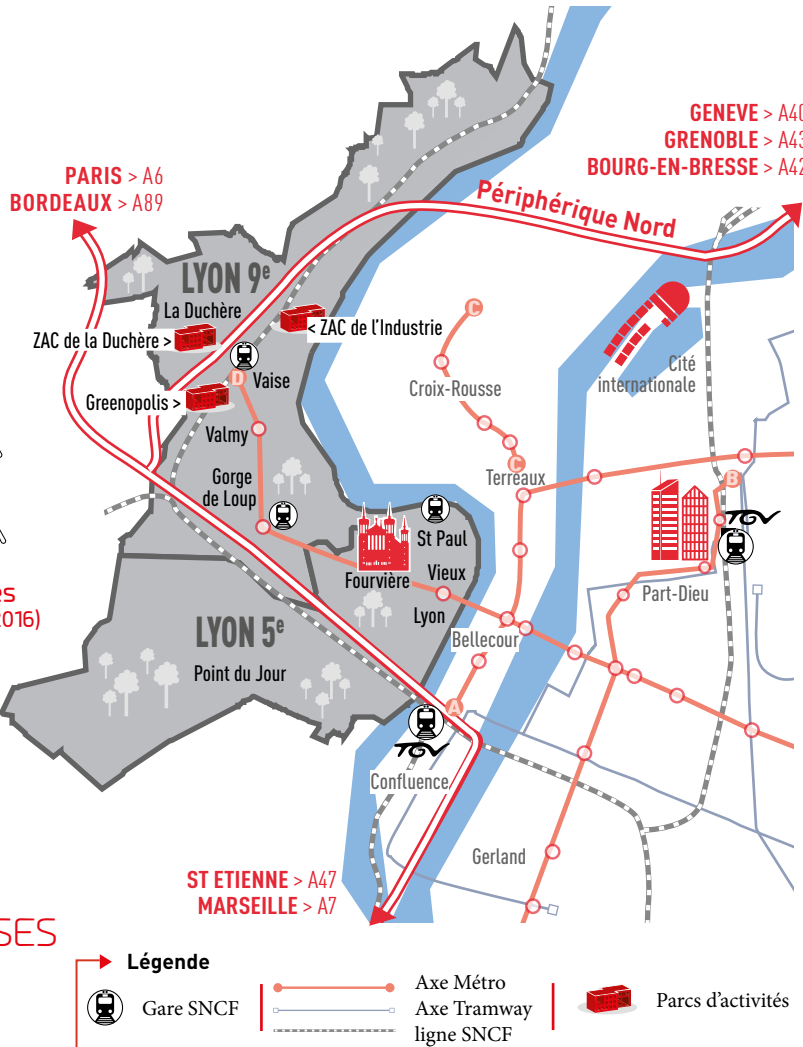

8 500
ÉTABLISSEMENTS

7 633
ENTREPRISES

LES ATOUTS DU TERRITOIRE POUR UN CADRE DE VIE DE QUALITÉ

- ▶ Une situation privilégiée par rapport au centre de l'agglomération.
- ▶ Des arrondissements connectés : métro D, funiculaire lignes fortes TCL (C6 et C14), connexions routières (bd périphérique Nord, autoroute A6...), gares TER SNCF.
- ▶ Des commerces, des services et équipements publics de proximité : petite enfance, nombreux centres sociaux, MJC, médiathèque, services de restauration, etc...
- ▶ Des opportunités d'implantation liées au projet de renouvellement urbain du quartier de la Duchère.
- ▶ Une forte attractivité pour les secteurs du numérique.